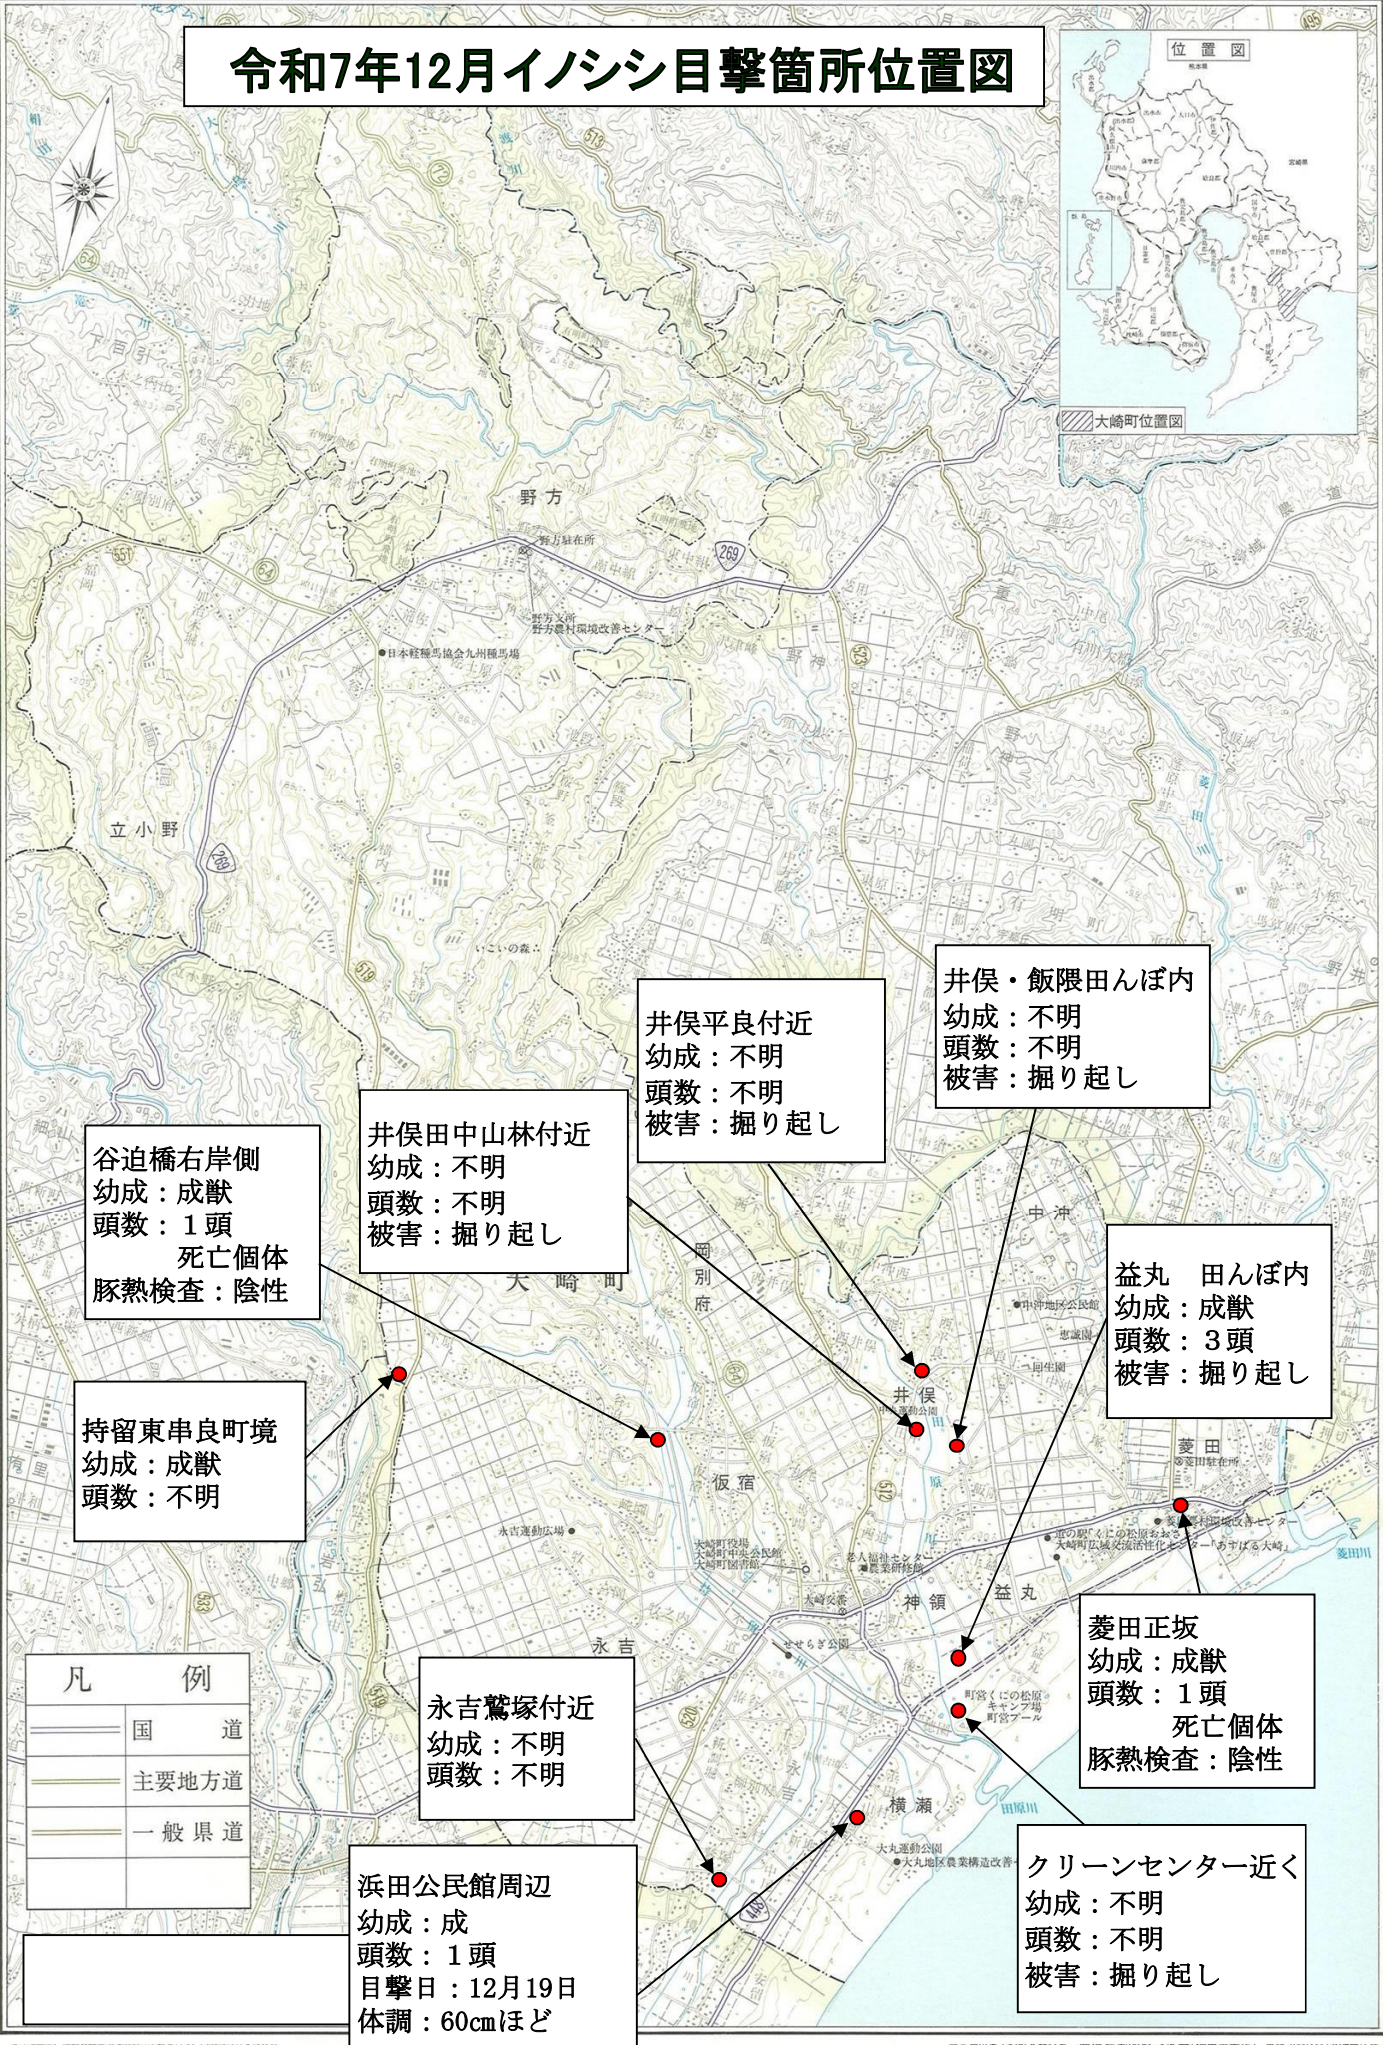

令和7年12月イノシシ目撃箇所位置図

谷迫橋右岸側
幼成：成獣
頭数：1頭
死亡個体
豚熱検査：陰性

持留東串良町境
幼成：成獣
頭数：不明

井俣田中山林付近
幼成：不明
頭数：不明
被害：掘り起し

井俣平良付近
幼成：不明
頭数：不明
被害：掘り起し

井俣・飯隈田んぼ内
幼成：不明
頭数：不明
被害：掘り起し

益丸 田んぼ内
幼成：成獣
頭数：3頭
被害：掘り起し

菱田正坂
幼成：成獣
頭数：1頭
死亡個体
豚熱検査：陰性

永吉鷺塚付近
幼成：不明
頭数：不明

浜田公民館周辺
幼成：成
頭数：1頭
目撃日：12月19日
体調：60cmほど

クリーンセンター近く
幼成：不明
頭数：不明
被害：掘り起し

凡 例	
	国 道
	主要地方道
	一般県道