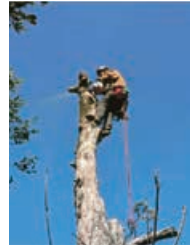

広告

特殊伐採で「木がかり」解決！

クレーンなどの重機が入れない狭い場所や庭の大きくなりすぎた樹木をロープクライミングと高度な技術を駆使し伐採 剪定します

その他 樹木管理、庭木剪定、草刈りなども お引き受けします
お見積り無料

連絡先 090-9135-2035 まほら樹 代表 浦田 憲明

広告

トラクター・重機・トラック・農機具

古くても、壊れてても、不動車でも